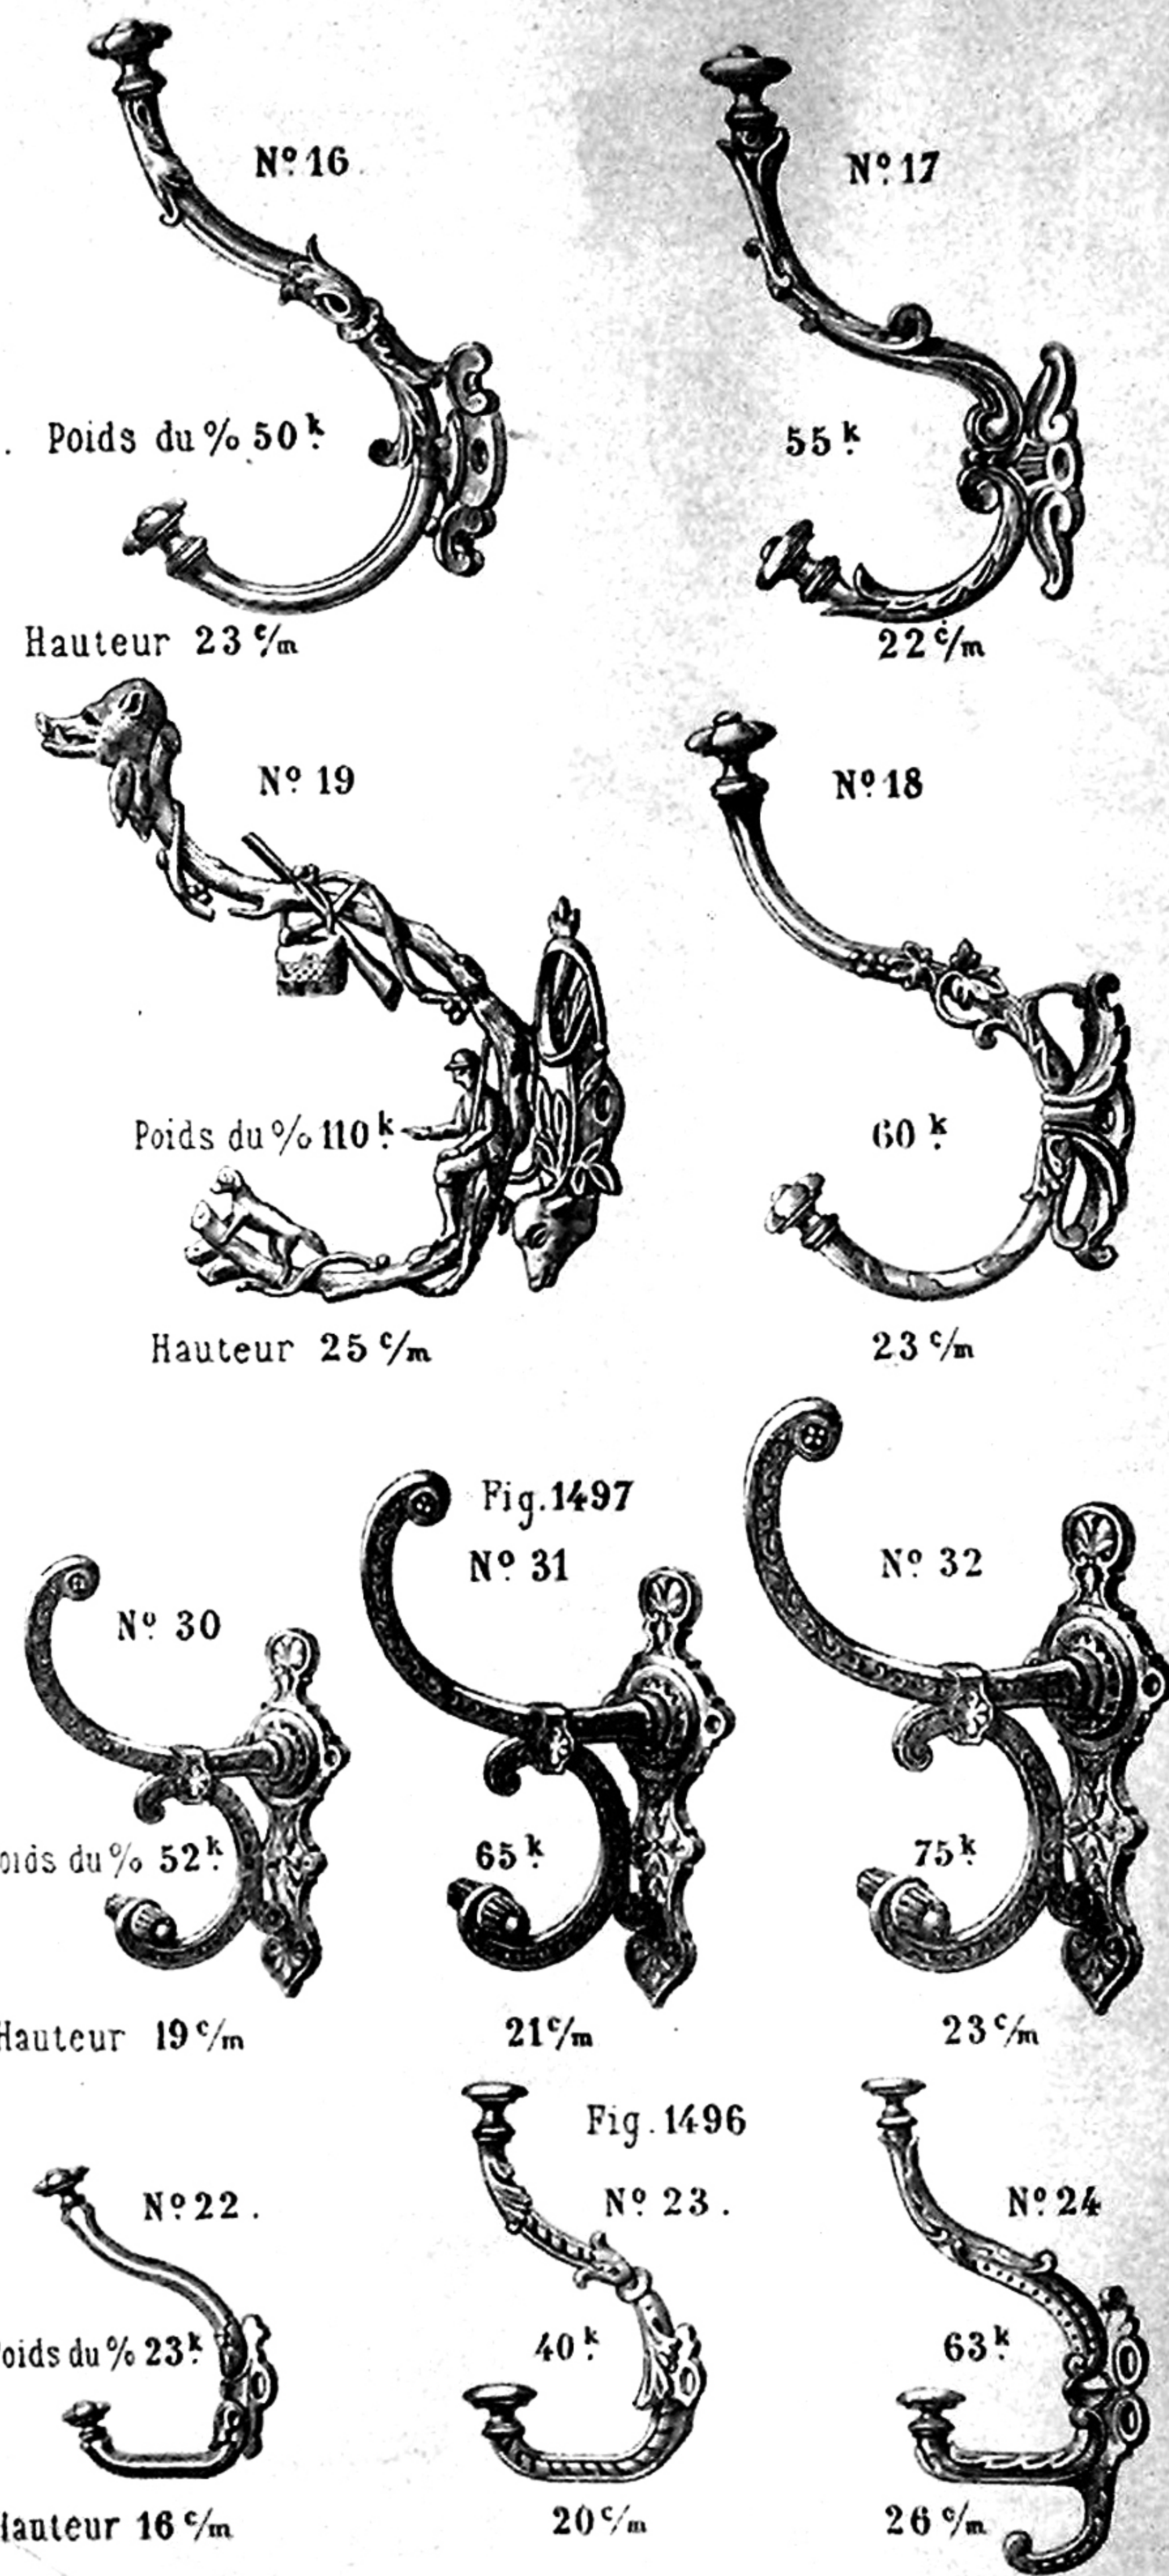

CAMION FRÈRES A VIVIER-AU-COURT. (ARDENNES).

**PORTE-CHAPEAUX en fonte, bronzés**

1496	N°	1	2	3	4	5	6	7	8	9	10	11	12
	le %												
	N°	13	14	15	16	17	18	19		21	22	23	24
	le %												

**PORTE-CHAPEAUX Henri II**

		(Modèles déposés)		N°	30	31	32
1497	En fonte bronze similor			le %			
	» vernis anglais						
	» En cuivre vieux poli						
	» » verni						
	» » nickelé						