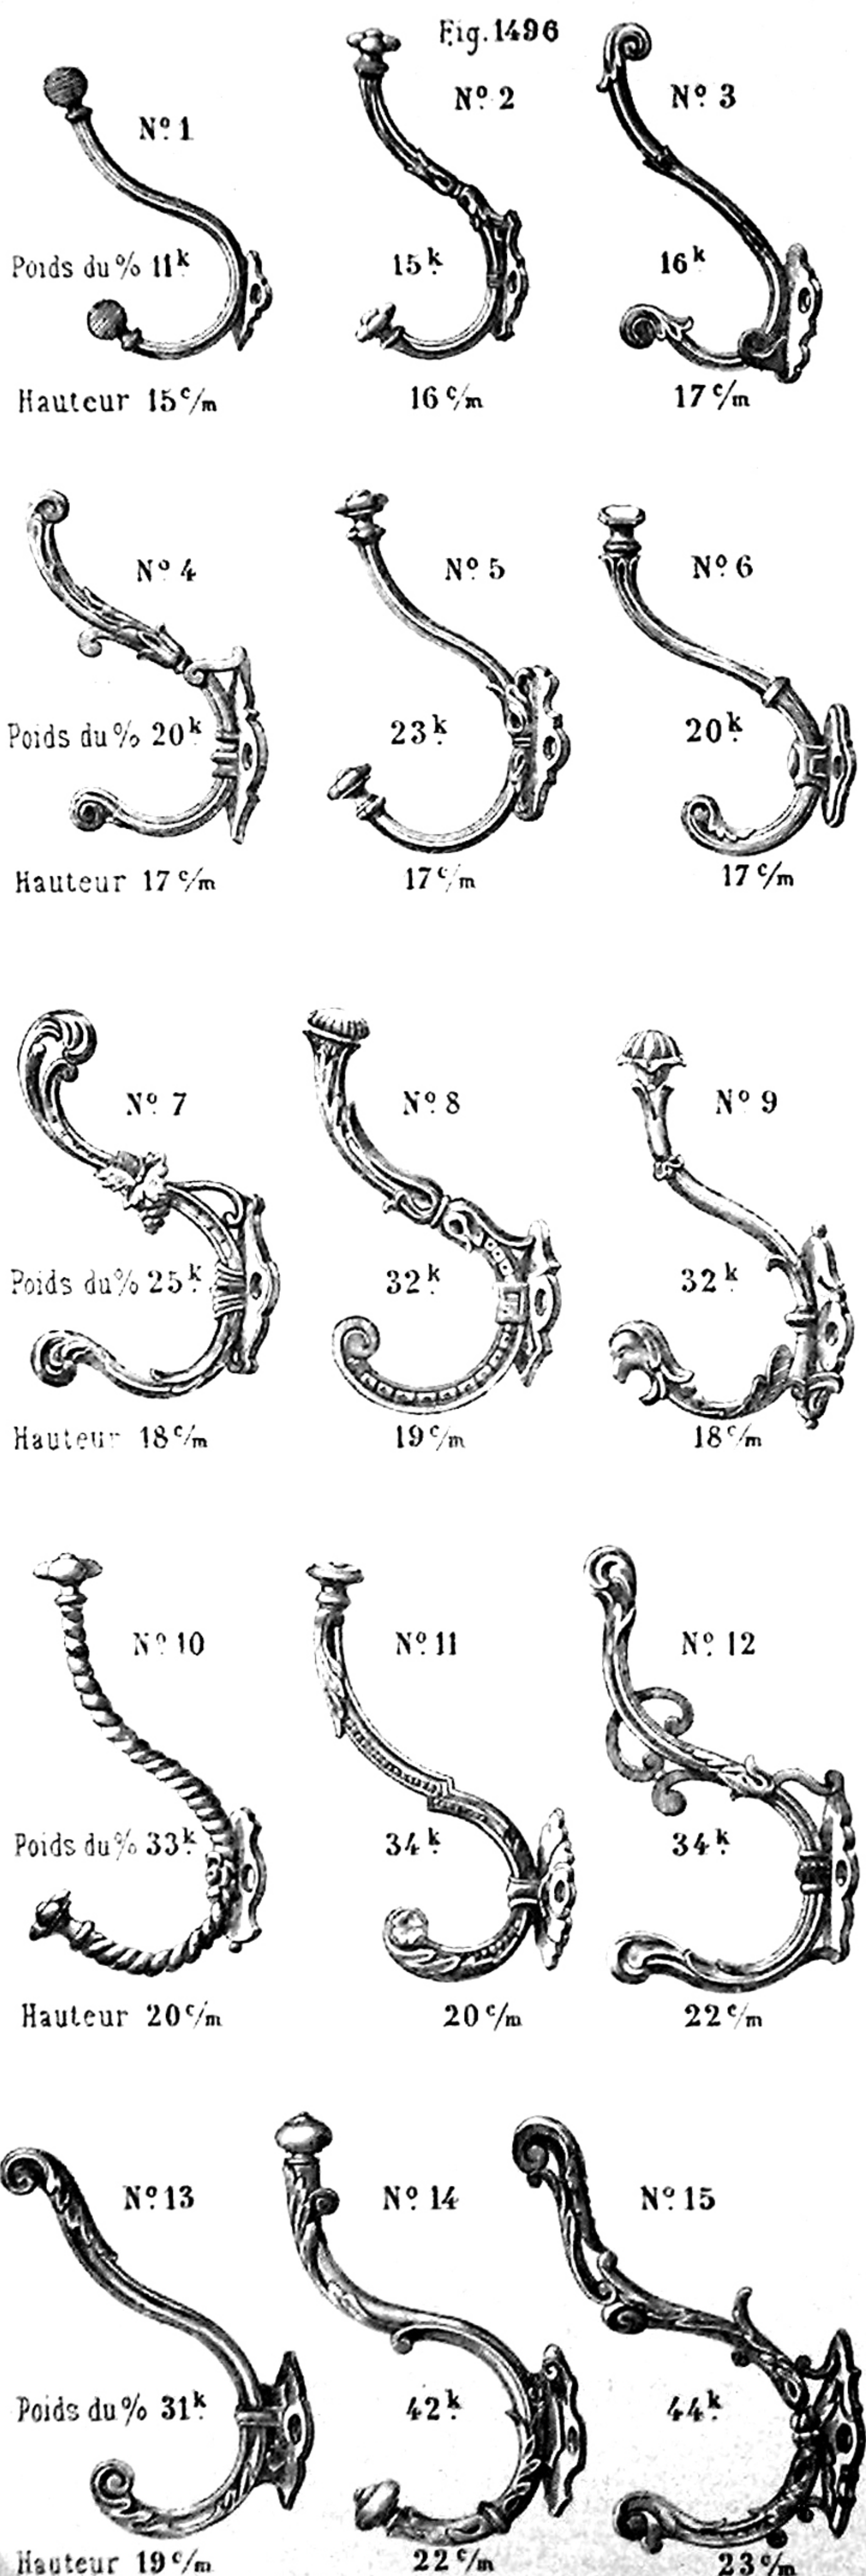

CAMION FRÈRES A VIVIER-AU-COURT. (ARDENNES).

**PORTE-CHAPEAUX en fonte, bronzés**

1496	N°	1	2	3	4	5	6	7	8	9	10	11	12
	le %												
	N°	13	14	15	16	17	18	19		21	22	23	24
	le %												

**PORTE-CHAPEAUX Henri II**

		(Modèles déposés)		N°	30	31	32
1497	En fonte bronze similor			le %			
	» vernis anglais						
	» En cuivre vieux poli						
	» » verni						
	» » nickelé						